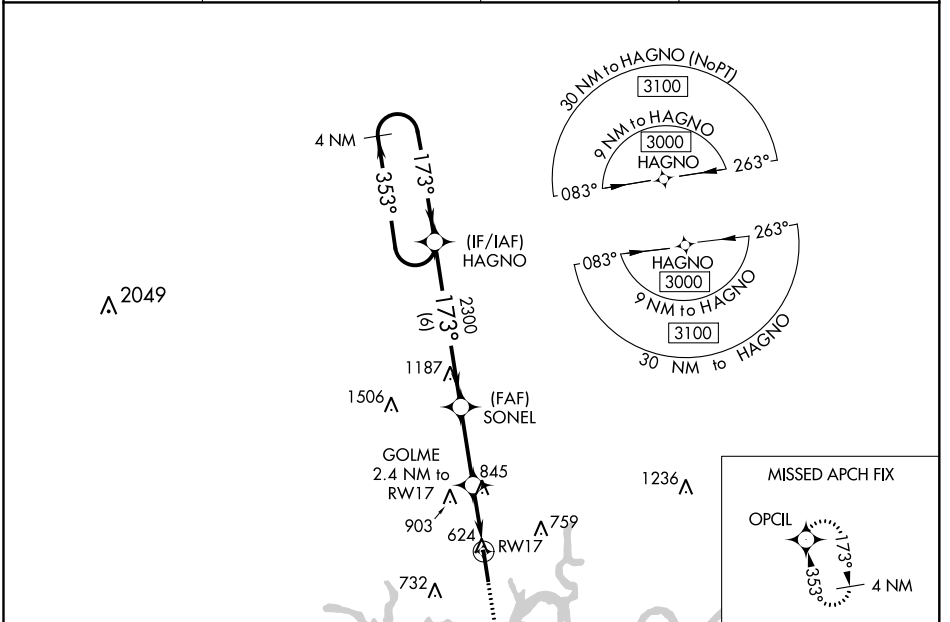

WAAS CH <b>70725</b> <b>W17A</b>	APP CRS <b>173°</b>	Rwy Idg TDZE Apt Elev	<b>6300</b> <b>583</b> <b>583</b>
----------------------------------------	------------------------	-----------------------------	-----------------------------------------

# RNAV (GPS) RWY 17

MUSIC CITY EXEC (X.N.X)

RNP APCH.		MISSED APPROACH: Climb to 3000 direct OPCIL and hold.	
AWOS-3 <b>132.725</b>	NASHVILLE APP CON <b>118.4 360.7</b>	GCO <b>135.075</b>	UNICOM <b>123.05 (CTAF) 0</b>

CATEGORY	A	B	C	D
LPV DA		1069-1 $\frac{3}{8}$	486 (500-1 $\frac{3}{8}$ )	
LNAV/VNAV DA		1075-1 $\frac{3}{8}$	492 (500-1 $\frac{3}{8}$ )	
LNAV MDA	1100-1	517 (600-1)	1100-1 $\frac{3}{8}$	517 (600-1 $\frac{3}{8}$ )
<b>C</b> CIRCLING	1100-1 517 (600-1)	1120-1 537 (600-1)	1240-1 $\frac{3}{4}$ 657 (700-1 $\frac{3}{4}$ )	1280-2 $\frac{1}{4}$ 697 (700-2 $\frac{1}{4}$ )

SE-1, 12 AUG 2021 to 09 SEP 2021

SE-1, 12 AUG 2021 to 09 SEP 2021