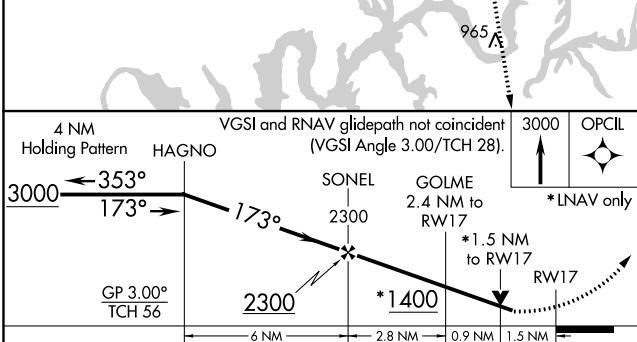

WAAS CH <b>70725</b> <b>W17A</b>	APP CRS <b>173°</b>	Rwy Idg TDZE Apt Elev	<b>6300</b> <b>583</b> <b>583</b>
----------------------------------------	------------------------	-----------------------------	-----------------------------------------

# RNAV (GPS) RWY 17

MUSIC CITY EXEC (X.N.X)

RNP APCH.		MISSED APPROACH: Climb to 3000 direct OPCIL and hold.	
AWOS-3 <b>132.725</b>	NASHVILLE APP CON <b>118.4 360.7</b>	GCO <b>135.075</b>	UNICOM <b>123.05 (CTAF) 0</b>