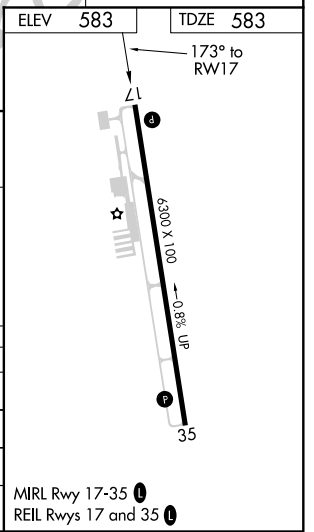

WAAS CH <b>70725</b> <b>W17A</b>	APP CRS <b>173°</b>	Rwy Idg TDZE Apt Elev	<b>6300</b> <b>583</b> <b>583</b>
----------------------------------------	------------------------	-----------------------------	-----------------------------------------

# RNAV (GPS) RWY 17

MUSIC CITY EXEC (X.N.X)

RNP APCH.		MISSED APPROACH: Climb to 3000 direct OPCIL and hold.	
AWOS-3 <b>132.725</b>	NASHVILLE APP CON <b>118.4 360.7</b>	GCO <b>135.075</b>	UNICOM <b>123.05 (CTAF) 0</b>