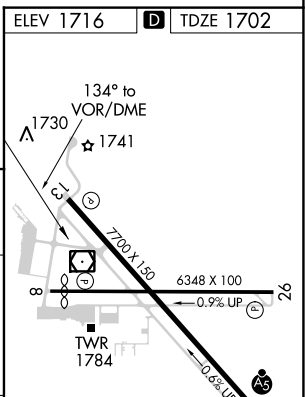

VOR/DME MOT 117.1 Chan 118	APP CRS 134°	Rwy Idg 7700 TDZE 1702 Apt Elev 1716
--	------------------------	---

VOR RWY 13

MINOT INTL (MOT)

▽
▲

MISSED APPROACH: Climb to 3500 then right turn direct MOT VOR/DME and hold.

ASOS 118.725	MINOT APP CON * 119.6 363.8	MAGIC CITY TOWER * 118.2 (CTAF) 251.125	GND CON 121.9	UNICOM 122.95
------------------------	---------------------------------------	---	-------------------------	-------------------------

CATEGORY	A	B	C	D
S-13	2200-1	498 (500-1)	2200-1 ³ / ₈ 498 (500-1 ³ / ₈)	2200-1 ¹ / ₂ 498 (500-1 ¹ / ₂)
CIRCLING	2200-1 484 (500-1)	2240-1 524 (600-1)	2800-3	1084 (1100-3)

ELEV 1716 **D** TDZE 1702

REIL Rwy 13
REIL Rwys 8 and 26 **D**
HIRL Rwys 8-26 and 13-31 **D**