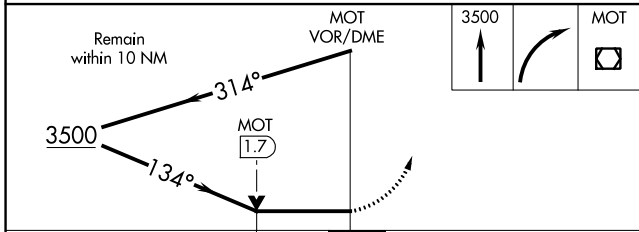

VOR/DME MOT 117.1 Chan 118	APP CRS 134°	Rwy Idg 7700 TDZE 1702 Apt Elev 1716
--	------------------------	---

VOR RWY 13

MINOT INTL (MOT)

▽
▲

MISSED APPROACH: Climb to 3500 then right turn direct MOT VOR/DME and hold.

ASOS 118.725	MINOT APP CON * 119.6 363.8	MAGIC CITY TOWER * 118.2 (CTAF) 251.125	GND CON 121.9	UNICOM 122.95
------------------------	---------------------------------------	---	-------------------------	-------------------------