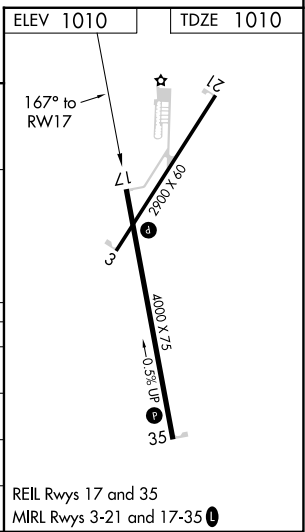

WAAS CH 97336 W17A	APP CRS 167°	Rwy Idg TDZE Apt Elev	4000 1010 1010
--	------------------------	-----------------------------	---

RNAV (GPS) RWY 17

LAMAR MUNI (LLU)

RNP APCH.	MISSED APPROACH: Climb to 3100 direct FIXUK and hold.
<p>⚠ Circling Rwy 21 NA at night. Baro-VNAV NA. ⚠ NA Use Joplin altimeter setting.</p>	

JLN ASOS 120.85	KANSAS CITY CENTER 128.6 282.325	CTAF 122.9
---------------------------	--	----------------------

CATEGORY	A	B	C	D
LPV DA	1315-1 305 (400-1)			NA
LNAV/VNAV DA	1367-1¼ 357 (400-1¼)			NA
LNAV MDA	1520-1	510 (600-1)	1520-1⅜ 510 (600-1⅜)	NA
CIRCLING	1520-1 510 (600-1)	1620-1 610 (700-1)	1620-1¾ 610 (700-1¾)	NA