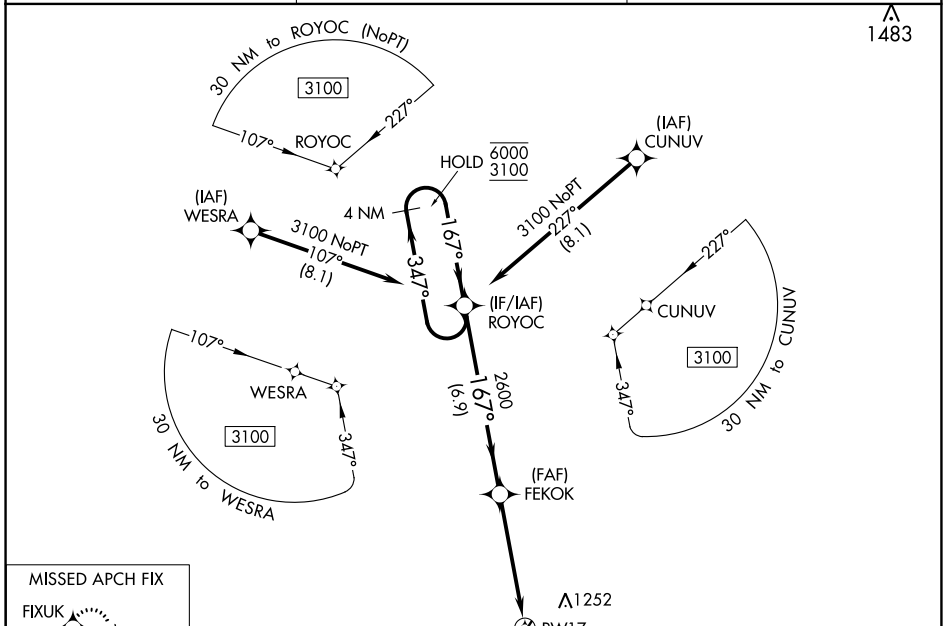

WAAS CH 97336 W17A	APP CRS 167°	Rwy Idg TDZE Apt Elev	4000 1010 1010
--	------------------------	-----------------------------	---

RNAV (GPS) RWY 17

LAMAR MUNI (LLU)

RNP APCH.	MISSED APPROACH: Climb to 3100 direct FIXUK and hold.
<p>⚠ Circling Rwy 21 NA at night. Baro-VNAV NA. ⚠ NA Use Joplin altimeter setting.</p>	

JLN ASOS 120.85	KANSAS CITY CENTER 128.6 282.325	CTAF 122.9
---------------------------	--	----------------------

CATEGORY	A	B	C	D
LPV DA	1315-1 305 (400-1)			NA
LNAV/VNAV DA	1367-1¼ 357 (400-1¼)			NA
LNAV MDA	1520-1	510 (600-1)	1520-1⅜ 510 (600-1⅜)	NA
CIRCLING	1520-1 510 (600-1)	1620-1 610 (700-1)	1620-1¾ 610 (700-1¾)	NA

NC-3, 23 MAR 2023 to 20 APR 2023

NC-3, 23 MAR 2023 to 20 APR 2023