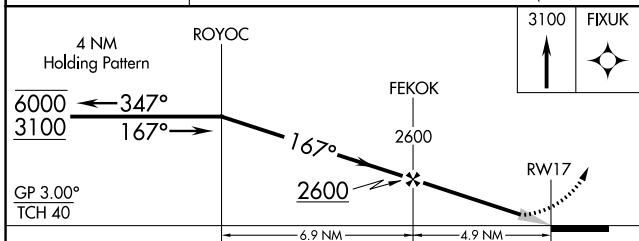

WAAS CH 97336 W17A	APP CRS 167°	Rwy Idg TDZE Apt Elev	4000 1010 1010
--	------------------------	-----------------------------	---

RNAV (GPS) RWY 17

LAMAR MUNI (LLU)

RNP APCH.	MISSED APPROACH: Climb to 3100 direct FIXUK and hold.
<p>⚠ Circling Rwy 21 NA at night. Baro-VNAV NA. ⚠ NA Use Joplin altimeter setting.</p>	

JLN ASOS 120.85	KANSAS CITY CENTER 128.6 282.325	CTAF 122.9
---------------------------	--	----------------------

CATEGORY	A	B	C	D
LPV DA	1315-1 305 (400-1)			NA
LNAV/VNAV DA	1367-1¼ 357 (400-1¼)			NA
LNAV MDA	1520-1	510 (600-1)	1520-1⅜ 510 (600-1⅜)	NA
CIRCLING	1520-1 510 (600-1)	1620-1 610 (700-1)	1620-1¾ 610 (700-1¾)	NA