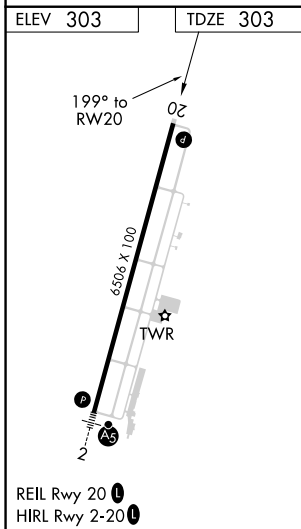

ELEV 303	TDZE 303				
2000	CENVA				
*LNAV only.		ESMUY 2.9 NM to RW20	LAPTE 2000	UCALA 4 NM Holding Pattern	2100
RW20		*1.2 NM to RW20	*1260	2000	GP 3.00° TCH 45
1.2		1.7 NM	2.3 NM	8.6 NM	
CATEGORY	A	B	C	D	
LPV DA	602-1 299 (300-1)				
LNAV/VNAV DA	722-1 3/8 417 (500-1 3/8)				
LNAV MDA	720-1	417 (500-1)	720-1 1/4	417 (500-1 1/4)	
C CIRCLING	760-1	820-1	900-1 1/2	900-2	
	457 (500-1)	517 (600-1)	597 (600-1 1/2)	597 (600-2)	

SE-4, 16 JUN 2022 to 14 JUL 2022

SE-4, 16 JUN 2022 to 14 JUL 2022