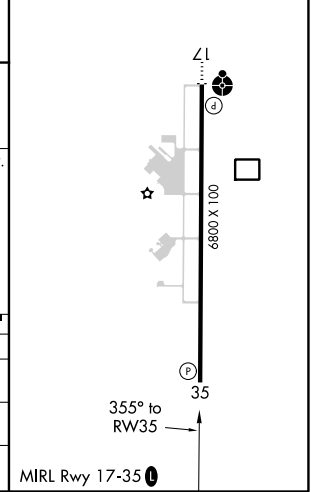

WAAS CH 48918 W35A	APP CRS 355°	Rwy Idg TDZE Apt Elev	6800 694 699
--	------------------------	-----------------------------	---

RNAV (GPS) RWY 35

DURANT RGNL - EAKER FIELD (DUA)

RNP APCH.	MISSED APPROACH: Climb to 2500 direct JETBI and hold.
<p>▼</p> <p>▲ For uncompensated Baro-VNAV systems, LNAV/VNAV NA below -16°C or above 54°C.</p>	

AWOS-3 124.175	FORT WORTH CENTER 124.75 323.0	UNICOM 122.8 (CTAF) 0
--------------------------	--	---------------------------------

ELEV 699	TDZE 694
----------	----------

CATEGORY	A	B	C	D
LPV DA	894-3/4	200 (200-3/4)		NA
LNAV/VNAV DA	1086-1 1/8	392 (400-1 1/8)		NA
LNAV MDA	1080-1	386 (400-1)	1080-1 1/8 386 (400-1 1/8)	NA