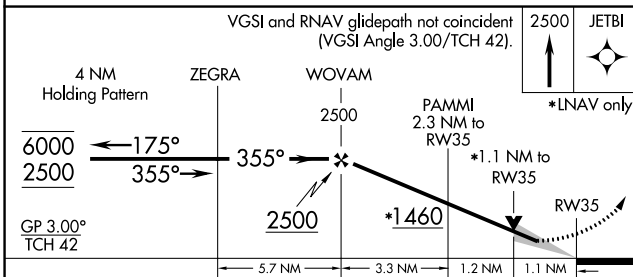

WAAS CH 48918 W35A	APP CRS 355°	Rwy Idg TDZE Apt Elev	6800 694 699
--	------------------------	-----------------------------	---

RNAV (GPS) RWY 35

DURANT RGNL - EAKER FIELD (DUA)

RNP APCH.	MISSED APPROACH: Climb to 2500 direct JETBI and hold.
<p>▼</p> <p>▲ For uncompensated Baro-VNAV systems, LNAV/VNAV NA below -16°C or above 54°C.</p>	

AWOS-3 124.175	FORT WORTH CENTER 124.75 323.0	UNICOM 122.8 (CTAF) 0
--------------------------	--	---------------------------------

ELEV 699	TDZE 694
----------	----------

CATEGORY	A	B	C	D
LPV DA	894-3/4	200 (200-3/4)		NA
LNAV/VNAV DA	1086-1 1/8	392 (400-1 1/8)		NA
LNAV MDA	1080-1	386 (400-1)	1080-1 1/8 386 (400-1 1/8)	NA