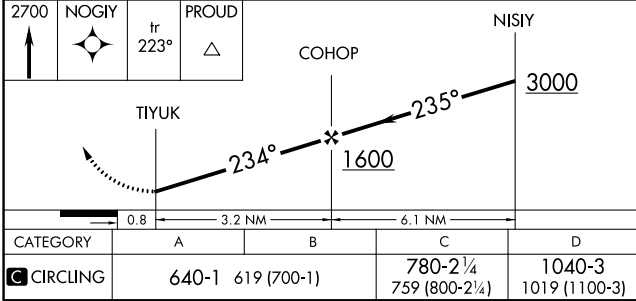

APP CRS 234°	Rwy Idg TDZE Apt Elev	N/A N/A 21
------------------------	-----------------------------	---------------------------------------

RNAV (GPS)-B

LAGUARDIA (LGA)

▽ ▲	DME/DME RNP-0.3 NA. Circling NA to Rwy 4.	MISSED APPROACH: Climb to 2700 direct NOGIY and via 223° track to PROUD and hold.
----------------------	--	---

D-ATIS ARR 125.95 D-ATIS DEP 127.05	NEW YORK APP CON 120.8 263.0	LAGUARDIA TOWER 118.7 263.0	GND CON 121.7 263.0	CLNC DEL 135.2	CPDLC
--	--	---------------------------------------	-------------------------------	--------------------------	-------