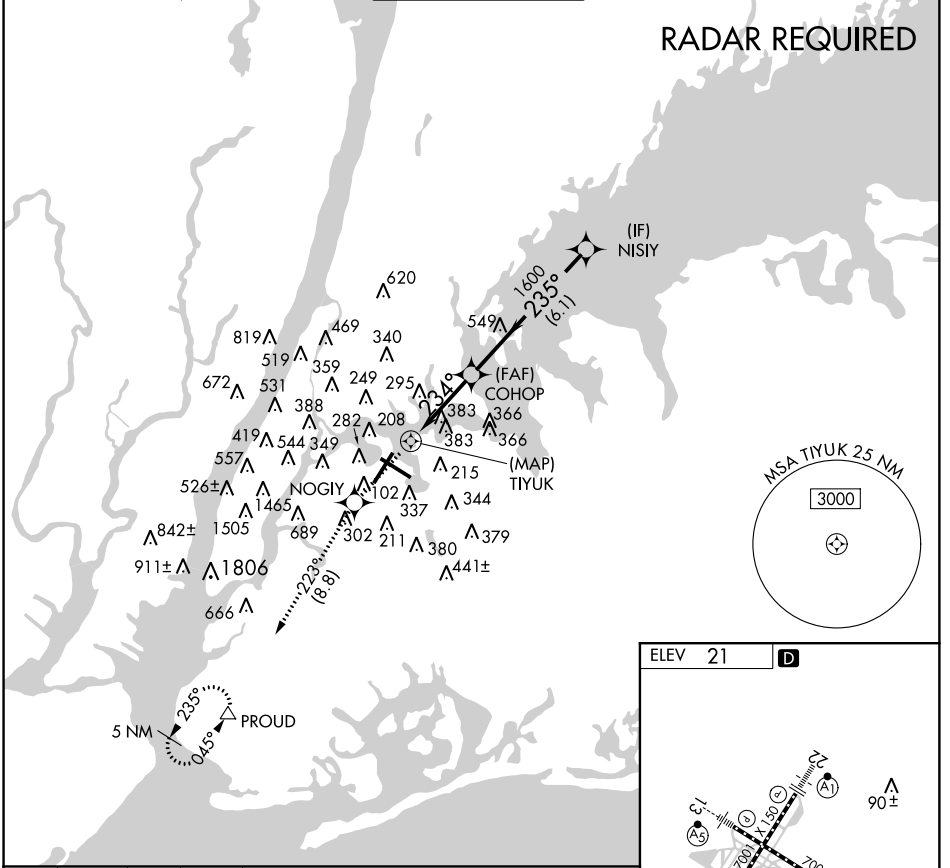

APP CRS 234°	Rwy Idg TDZE Apt Elev	N/A N/A 21
------------------------	-----------------------------	---------------------------------------

RNAV (GPS)-B

LAGUARDIA (LGA)

▽ ▲	DME/DME RNP-0.3 NA. Circling NA to Rwy 4.	MISSED APPROACH: Climb to 2700 direct NOGIY and via 223° track to PROUD and hold.
----------------------	--	---

D-ATIS ARR 125.95 D-ATIS DEP 127.05	NEW YORK APP CON 120.8 263.0	LAGUARDIA TOWER 118.7 263.0	GND CON 121.7 263.0	CLNC DEL 135.2	CPDLC
--	--	---------------------------------------	-------------------------------	--------------------------	-------