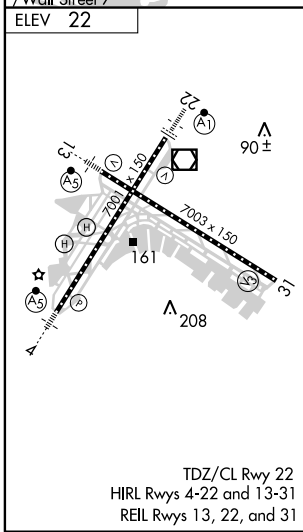

COPTER RNAV (GPS) 250°

NEW YORK/LA GUARDIA (L.G.A.)

APP CRS 250°	Rwy Idg TDZE Apt Elev	N/A N/A 22
------------------------	-----------------------------	-------------------------

▲ NA Use La Guardia allimeter setting.

MISSED APPROACH: Climbing right turn to 1000 until heading through 070°, climb to 2000 direct ZALAT WP and hold.

ATIS ARR ATIS DEP	125.95 127.05	NEW YORK APP CON 120.8 263.0	LA GUARDIA TOWER 118.7 263.0	GND CON 121.7 263.0	CLNC DEL 135.2
----------------------	--------------------------------	----------------------------------------	----------------------------------------	-------------------------------	--------------------------

NE-2, 19 NOV 2009 to 17 DEC 2009

NE-2, 19 NOV 2009 to 17 DEC 2009

1000	2000	ZALAT
HDG 070°		

CATEGORY	COPTER
H-250°	480- ³ / ₄ 351 (400- ³ / ₄)
CIRCLING	NA