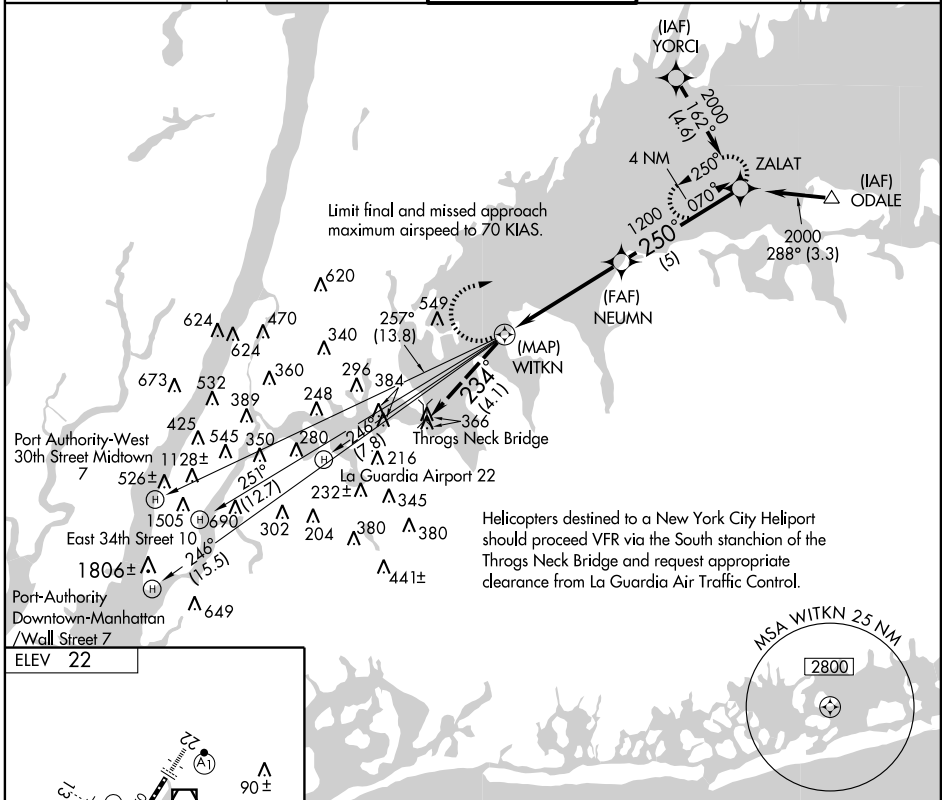

COPTER RNAV (GPS) 250°

NEW YORK/LA GUARDIA (L.G.A.)

APP CRS 250°	Rwy Idg TDZE Apt Elev	N/A N/A 22
------------------------	-----------------------------	-------------------------

▲ NA Use La Guardia allimeter setting.

MISSED APPROACH: Climbing right turn to 1000 until heading through 070°, climb to 2000 direct ZALAT WP and hold.

ATIS ARR ATIS DEP	125.95 127.05	NEW YORK APP CON 120.8 263.0	LA GUARDIA TOWER 118.7 263.0	GND CON 121.7 263.0	CLNC DEL 135.2
----------------------	--------------------------------	----------------------------------------	----------------------------------------	-------------------------------	--------------------------

NE-2, 19 NOV 2009 to 17 DEC 2009

NE-2, 19 NOV 2009 to 17 DEC 2009

1000	2000	ZALAT
HDG 070°		

CATEGORY	COPTER
H-250°	480- ³ / ₄ 351 (400- ³ / ₄)
CIRCLING	NA