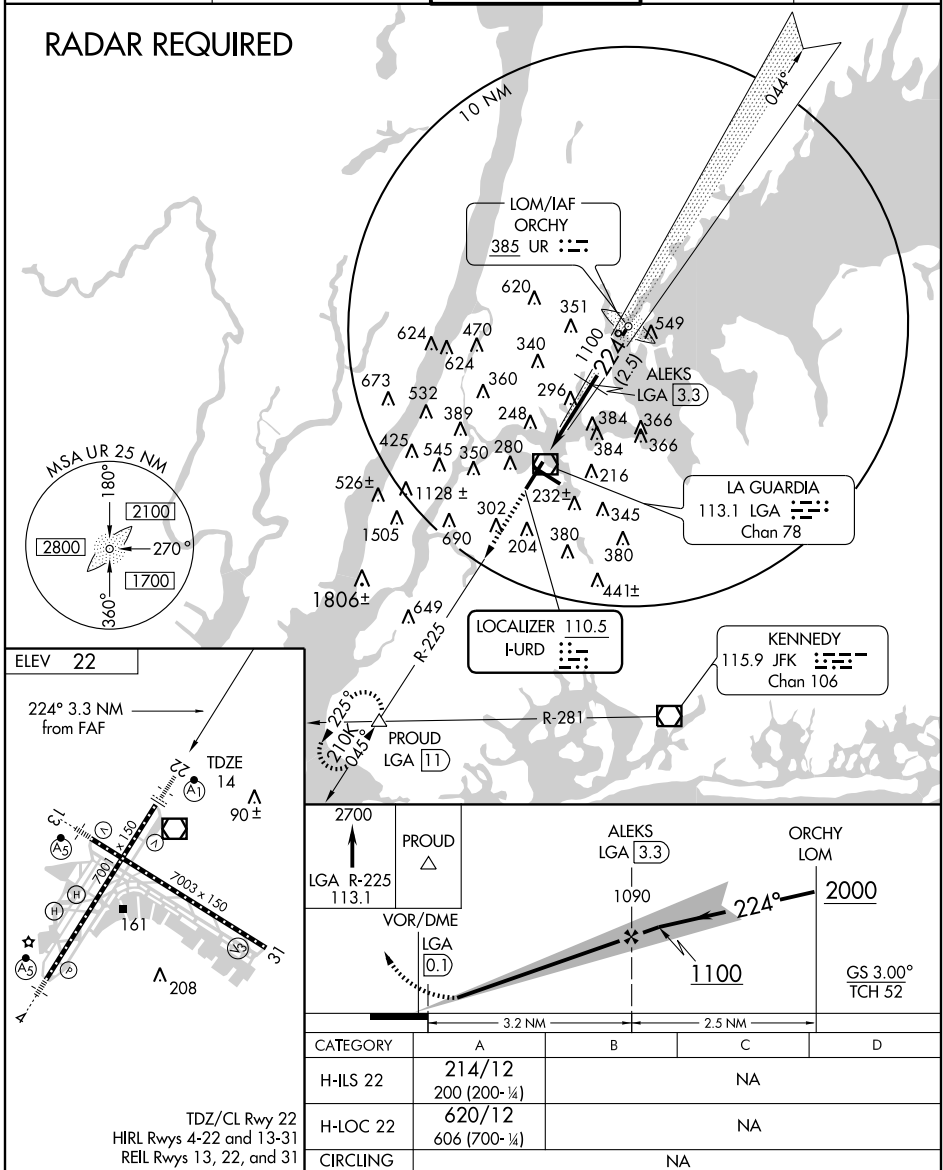

COPTER ILS/DME RWY 22

NEW YORK/LA GUARDIA (LGA.)

LOC I-URD 110.5	APP CRS 224°	Rwy Idg TDZE Apt Elev	7001 14 22
---------------------------	------------------------	-----------------------------	---------------------------------------

▲ NA	ALSF-1	MISSED APPROACH: Climb to 2700 via LGA VOR/DME R-225 to PROUD Int and hold.

ATIS ARR ATIS DEP	125.95 127.05	NEW YORK APP CON 120.8 263.0	LA GUARDIA TOWER 118.7 263.0	GND CON 121.7 263.0	CLNC DEL 135.2
----------------------	--------------------------------	--	--	-------------------------------	--------------------------

NE-2, 19 NOV 2009 to 17 DEC 2009

NE-2, 19 NOV 2009 to 17 DEC 2009