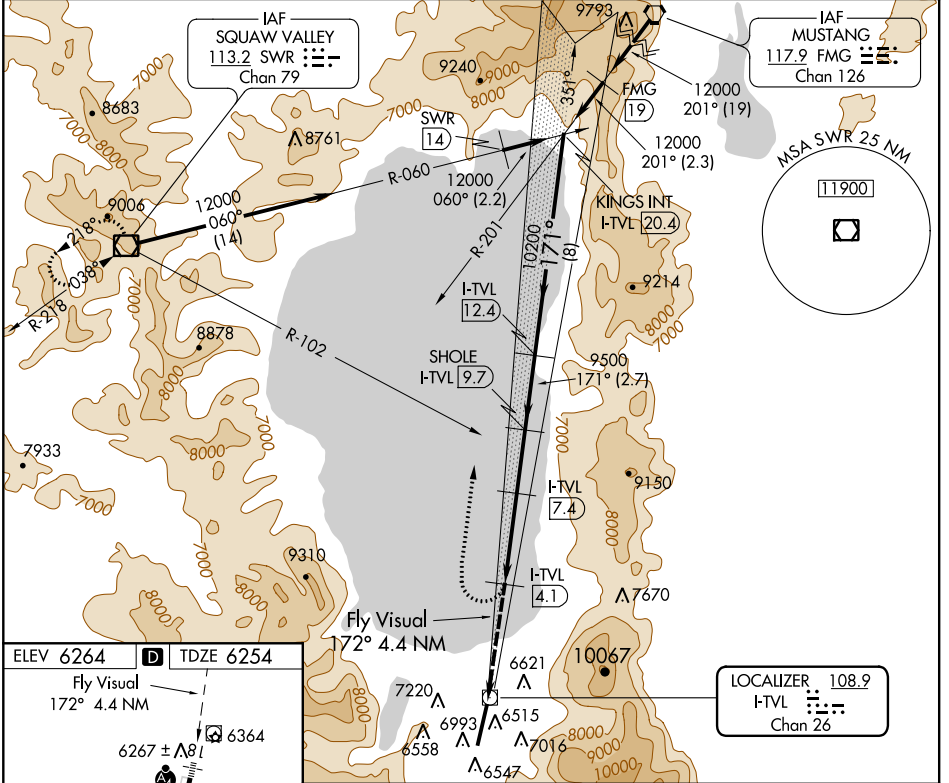

ASOS 124.725	OAKLAND CENTER 127.95 316.1	CLNC DEL 134.3	CTAF 122.85
------------------------	---------------------------------------	--------------------------	-----------------------

SW-2: 12 OCT 2017 to 09 NOV 2017

SW-2: 12 OCT 2017 to 09 NOV 2017

LOC/DME I-TVL 108.9 Chan 26	APP CRS 171°	Rwy Idg TDZE Apt Elev	7017 6254 6264
--	------------------------	-----------------------------	---

LDA/DME-1 RWY 18

LAKE TAHOE (TVL)

NA -27°C	Circling not authorized at night.	MALS F 	MISSED APPROACH: Climbing right turn to 11000 via heading 348° and SWR R-102 to SWR VOR/DME and hold.
-------------	-----------------------------------	------------	---

ASOS 124.725	OAKLAND CENTER 127.95 316.1	CLNC DEL 134.3	CTAF 122.85
------------------------	---------------------------------------	--------------------------	-----------------------

CATEGORY	A	B	C	D
S-18	7280-5 1026 (1100-5)			8540-5 2286 (2300-5)
CIRCLING	7420-5 1156 (1200-5)	7520-5 1256 (1300-5)	7540-5 1276 (1300-5)	8540-5 2276 (2300-5)