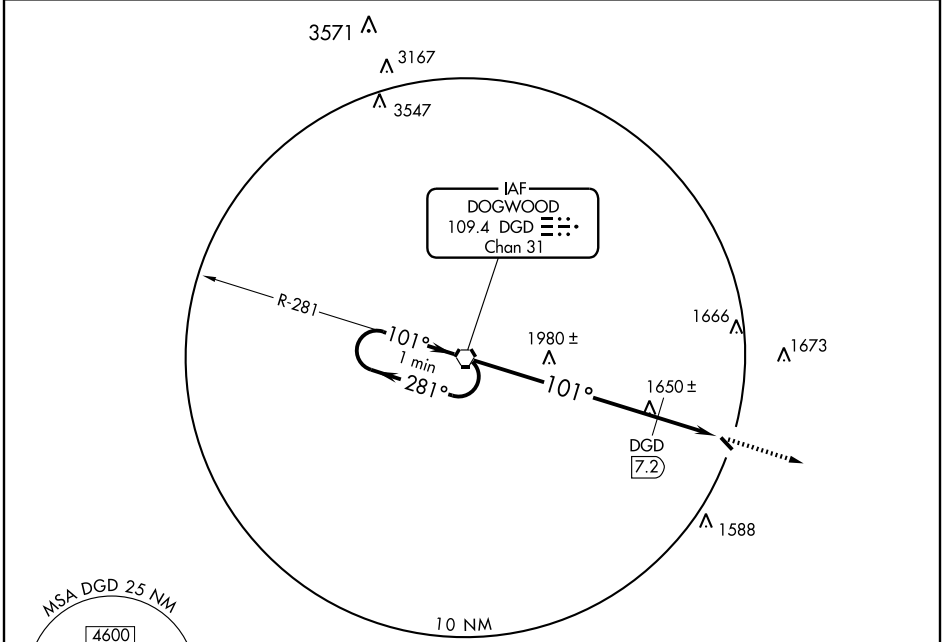

VORTAC DGD <b>109.4</b> Chan <b>31</b>	APP CRS <b>101°</b>	Rwy Idg TDZE Apt Elev	<b>N/A</b> <b>N/A</b> <b>1311</b>
--	------------------------	-----------------------------	---

# VOR-A

AVA BILL MARTIN MEMORIAL (AOV)

<b>▲</b> NA Use Springfield altimeter setting.	MISSED APPROACH: Climb to 3400 then direct DGD VORTAC and hold.
--	---

SPRINGFIELD APP CON <b>126.35</b>	UNICOM <b>122.7</b> (CTAF) <b>①</b>
--------------------------------------	--

NC-3, 31 MAY 2012 to 28 JUN 2012

NC-3, 31 MAY 2012 to 28 JUN 2012

CATEGORY	A	B	C	D
CIRCLING	2560-1¼ 1249 (1300-1¼)	2560-1½ 1249 (1300-1½)		NA
DME MINIMUMS				
CIRCLING	2000-1	689 (700-1)		NA

MIRL Rwy 13-31 <b>①</b>					
FAF to MAP 9.6 NM					
Knots	60	90	120	150	180
Min:Sec	9:36	6:24	4:48	3:50	3:12