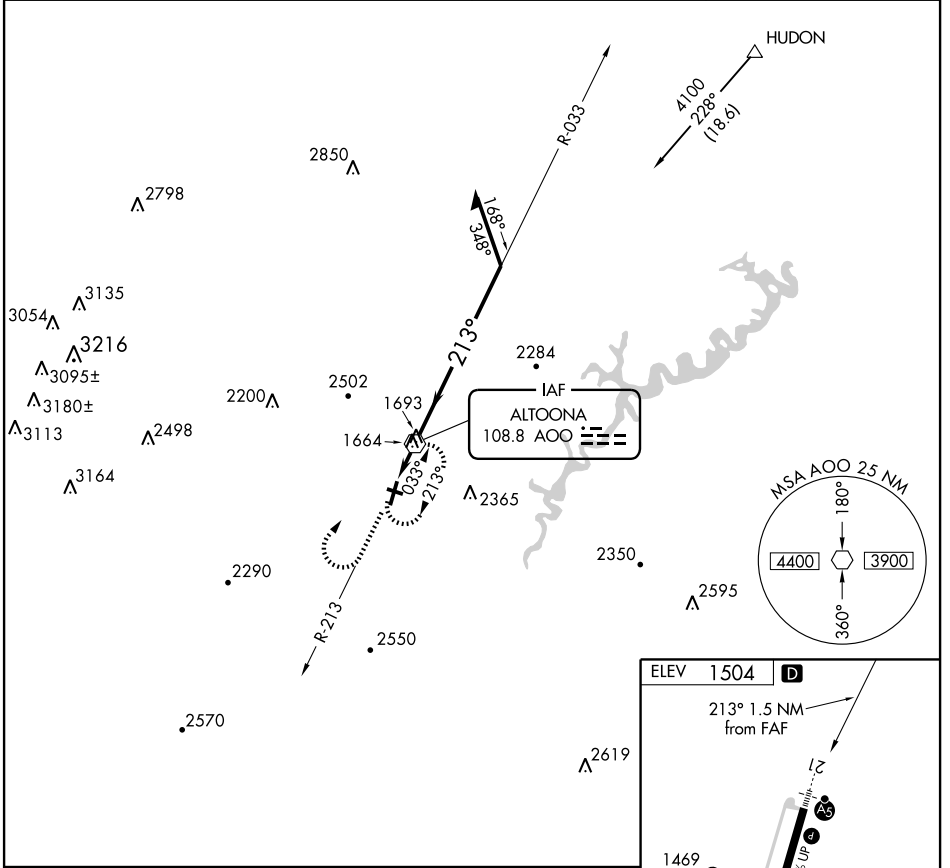

VOR AOO <b>108.8</b>	APP CRS <b>213°</b>	Rwy Idg TDZE Apt Elev	N/A <b>N/A</b> <b>1504</b>
-------------------------	------------------------	-----------------------------	----------------------------------

		MISSED APPROACH: Climb to 3600 via AOO R-213, then climbing right turn to 3900 direct AOO VOR and hold.	
ASOS <b>127.125</b>	JOHNSTOWN APP CON ★ <b>135.975 244.875</b>	ALTOONA RADIO <b>123.6</b>	CTAF <b>123.6</b>

NE-4, 31 MAY 2012 to 28 JUN 2012

NE-4, 31 MAY 2012 to 28 JUN 2012

CATEGORY	A	B	C	D	FAF to MAP 1.5 NM					
CIRCLING	2420-1¼	916 (1000-1¼)	2420-2¾	2620-3	Knots	60	90	120	150	180
			916 (1000-2¾)	1116 (1200-3)	Min:Sec	1:30	1:00	0:45	0:36	0:30