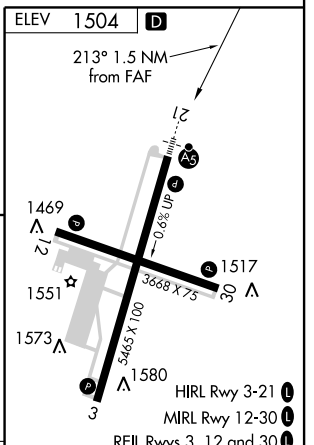

VOR AOO <b>108.8</b>	APP CRS <b>213°</b>	Rwy Idg TDZE Apt Elev	N/A <b>N/A</b> <b>1504</b>
-------------------------	------------------------	-----------------------------	----------------------------------

		MISSED APPROACH: Climb to 3600 via AOO R-213, then climbing right turn to 3900 direct AOO VOR and hold.	
ASOS <b>127.125</b>	JOHNSTOWN APP CON ★ <b>135.975 244.875</b>	ALTOONA RADIO <b>123.6</b>	CTAF <b>123.6</b>

NE-4, 31 MAY 2012 to 28 JUN 2012

NE-4, 31 MAY 2012 to 28 JUN 2012

CATEGORY	A	B	C	D	FAF to MAP 1.5 NM					
CIRCLING	2420-1¼	916 (1000-1¼)	2420-2¾	2620-3	Knots	60	90	120	150	180
			916 (1000-2¾)	1116 (1200-3)	Min:Sec	1:30	1:00	0:45	0:36	0:30