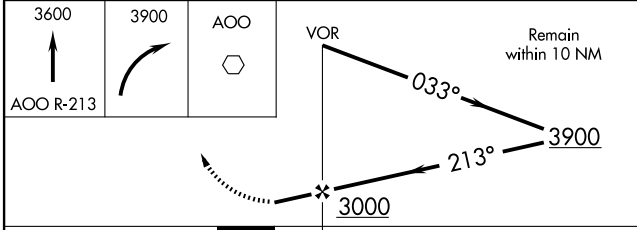

VOR AOO <b>108.8</b>	APP CRS <b>213°</b>	Rwy Idg TDZE Apt Elev	N/A <b>N/A</b> <b>1504</b>
-------------------------	------------------------	-----------------------------	----------------------------------

		MISSED APPROACH: Climb to 3600 via AOO R-213, then climbing right turn to 3900 direct AOO VOR and hold.	
ASOS <b>127.125</b>	JOHNSTOWN APP CON ★ <b>135.975 244.875</b>	ALTOONA RADIO <b>123.6</b>	CTAF <b>123.6</b>

NE-4, 31 MAY 2012 to 28 JUN 2012

NE-4, 31 MAY 2012 to 28 JUN 2012

CATEGORY	A	B	C	D	FAF to MAP 1.5 NM					
CIRCLING	2420-1¼	916 (1000-1¼)	2420-2¾	2620-3	Knots	60	90	120	150	180
			916 (1000-2¾)	1116 (1200-3)	Min:Sec	1:30	1:00	0:45	0:36	0:30